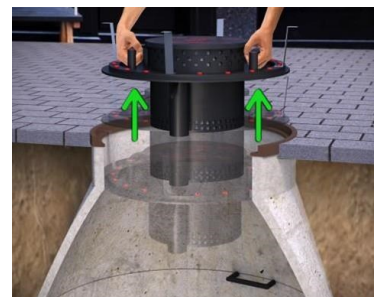

Montáž filtra

Filter sa vloží pod poklop šachty na závesné konzoly alebo položí na kotvy nainštalované do boku šachty

Demontáž filtra

Filter sa za úchyty vytiahne von zo šachty

Technické parametre

- priemer filtra DN600 mm
- výška filtračnej vložky 330mm
- váha filtračnej zmesi 10kg
- celková váha filtra s filtračnou zmesou 20kg

Pevná PE časť filtra má štandardne priemer 58cm, zvyšok po okraji tvorí hrubá guma odolná proti olejom a vode, aby zápach neunikal bokom ale prechádzal filtrom.

Na objednávku Vám vieme dodať filter podľa priemeru aký potrebujete pre Vašu šachtu, žumpu, MČOV. Neváhajte a kontaktujte nás.