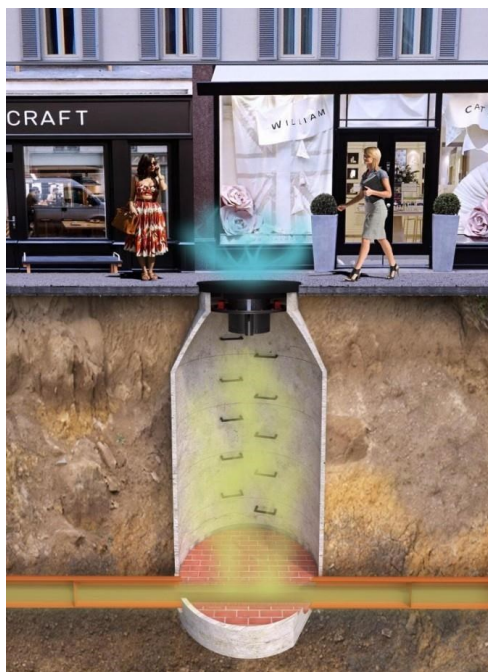

Filter proti zápachu

Ak Vás teda už omrzela zápach z kanalizácie, septika, domovej alebo inej MČOV či žumpy filter proti zápachu AFI PRO je určený presne pre Vás.

Jeho účinnosť je preverená stovkami spokojných zákazníkov od domácností, firiem alebo samospráv a iných štátnych inštitúcií.

ELITCargo s.r.o.

**PRODUKTY NA ZBER,
AKUMULÁCIU ODPADOVÝCH A
ÚČITKOVÝCH VÔD Z
DOMÁCNOSTÍ A
PRIEMYSELNÝCH OBJEKTOV.**

- *Sklolaminátové žumpy a nádrže na vodu*
- *Septiky*
- *Vodomerné šachty*
- *Príslušenstvo k nádržiam (filtračné šachty, filtre, signalizátory naplnenia žumpy, poklopy, baktérie do žump, septikov a ČOV*

WEB: www.sklolaminatovenadrze.sk

Filter proti zápachu AFI PRO

Filtre AFI PRO sa používajú na neutralizáciu nepríjemného zápachu a toxických látok prítomných v kanalizácii, žumpách a septikoch.

Poskytujú podporu v boji proti zápachu pochádzajúcim zo šacht, septikov, čerpacích staníc, kanalizačných šacht atď.

Pevná PE časť filtra má štandardne priemer 58cm, zvyšok po okraji tvorí hrubá guma odolná proti olejom a vode, aby zápach neunikal bokom ale prechádzal filtrom.

Na objednávku Vám vieme dodať filter podľa priemeru aký potrebujete pre Vašu šachtu, žumpu, MČOV. Neváhajte a kontaktujte nás.